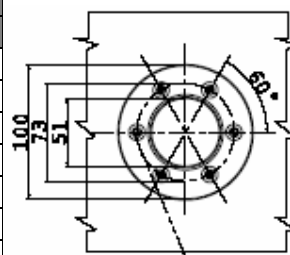

DEP. 175 INOX

DEPÓSITOS ALUMINIO / *Inox oil tanks*

CODIGO	CAPACIDAD	ALTO	PROFUNDIDAD	ANCHO - A
05121754511	175	630	700	450

COMPOSICIÓN DEL DEPÓSITO		
Posición	Denominación	Cantidad
1	Tapón llenado	1
2	Predisposición para filtro de retorno	1
3	Retorno aceite de 1"	2
4	Nivel visivo	1
5	Predisposición para placa con retorno 1"	1
6	Aspiración de aceite 1" ½	1
7	SopORTE con gomas 73/60	2
8	Cincha abrazadera con gomas	2

BRIDA TAPON

BRIDA FILTRO 1"