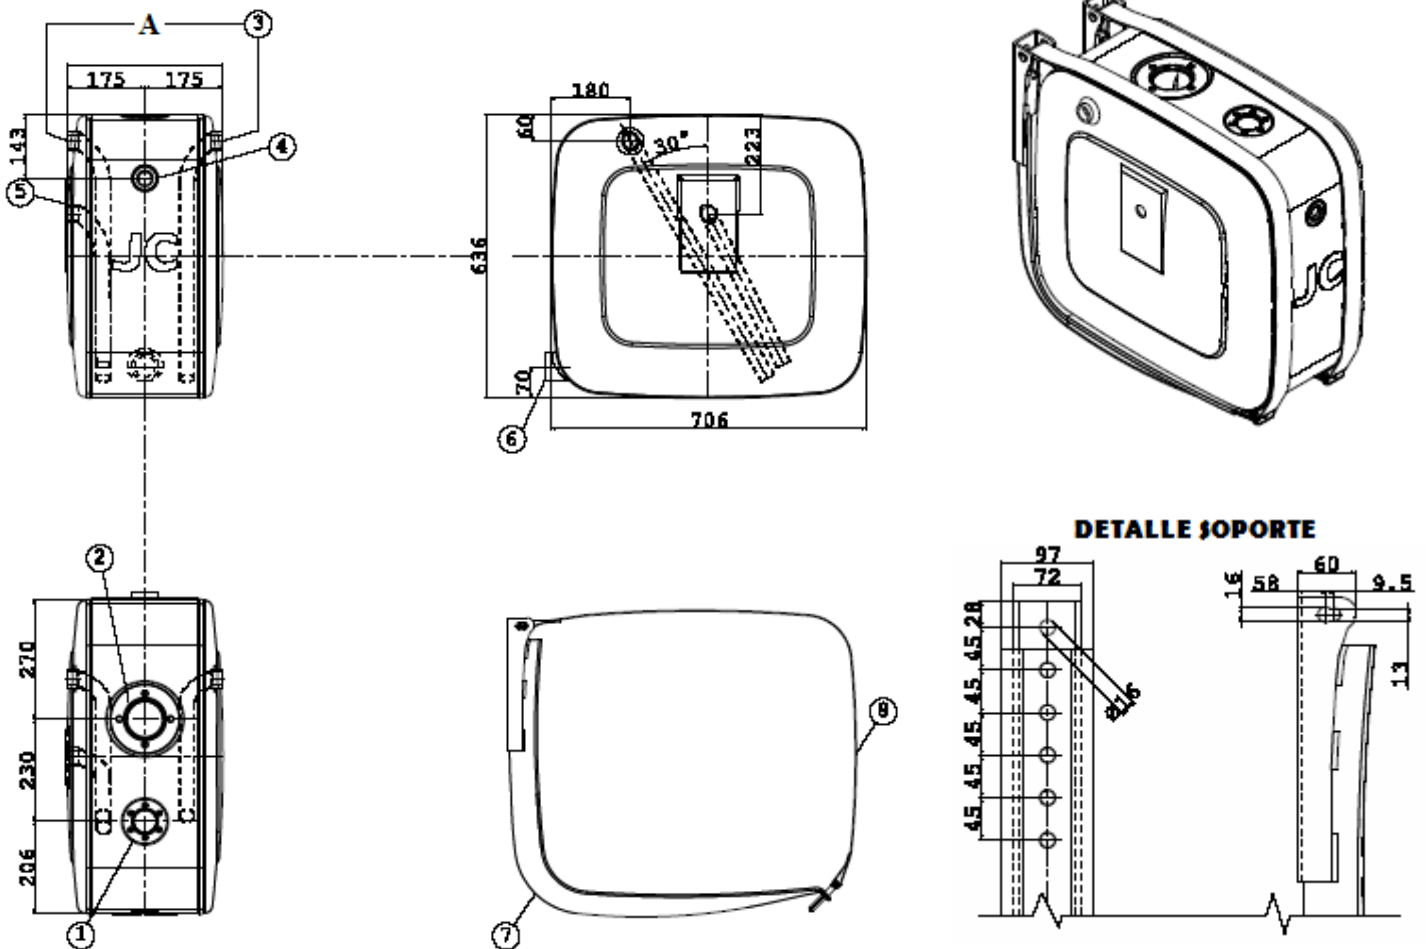

DEP. 175 INOX

DEPÓSITOS ALUMINIO / *Inox oil tanks*

CODIGO	CAPACIDAD	ALTO	PROFUNDIDAD	ANCHO - A
05121754511	175	630	700	450

COMPOSICIÓN DEL DEPÓSITO		
Posición	Denominación	Cantidad
1	Tapón llenado	1
2	Predisposición para filtro de retorno	1
3	Retorno aceite de 1"	2
4	Nivel visivo	1
5	Predisposición para placa con retorno 1"	1
6	Aspiración de aceite 1" ½	1
7	SopORTE con gomas 73/60	2
8	Cincha abrazadera con gomas	2

BRIDA TAPON

BRIDA FILTRO 1"