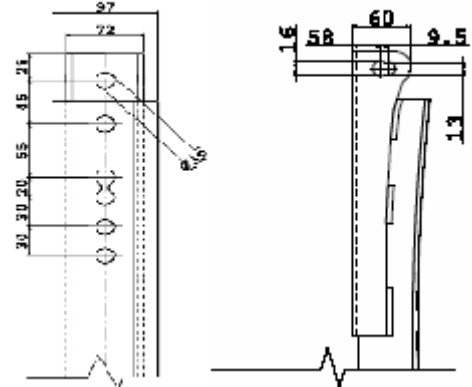

DEP. 135 - 155 - 175 - 205

DEPÓSITOS HIERRO / Steel oil tanks

CODIGO	CAPACIDAD	ALTO	PROFUNDIDAD	ANCHO - A
05111353511	135	630	700	350
05111554011	155	630	700	400
05111754511	175	630	700	450
05112055011	205	630	700	500

DETALLE SOPORTE

COMPOSICIÓN DEL DEPÓSITO		
Posición	Denominación	Cantidad
1	Tapón llenado	1
2	Predisposición para filtro de retorno	1
3	Retorno aceite de 1"	2
4	Nivel visivo	1
5	Predisposición para placa con retorno 1"	1
6	Aspiración de aceite 1" 1/2	1
7	Soporte con gomas 73/60	2
8	Cincha abrazadera con gomas	2

BRIDA TAPON

BRIDA FILTRO 1"