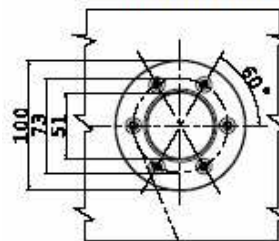

BRIDA TAPON