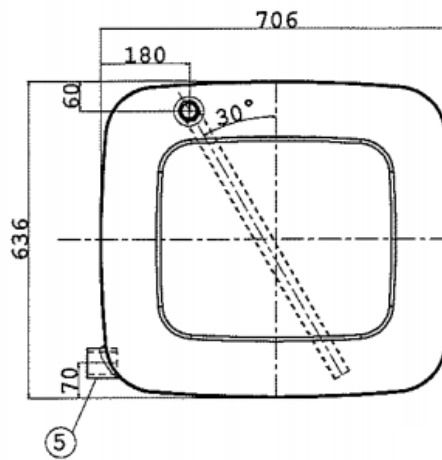

DEP. 135 - 155 - 175 - 205

DEPÓSITOS HIERRO / Steel oil tanks

CODIGO	CAPACIDAD	ALTO	PROFUNDIDAD	ANCHO - A
05111353511	135	630	700	350
05111554011	155	630	700	400
05111754511	175	630	700	450
05112055011	205	630	700	500

DETALLE SOPORTE

COMPOSICIÓN DEL DEPÓSITO		
Posición	Denominación	Cantidad
1	Tapón llenado	1
2	Predisposición para filtro de retorno	1
3	Retorno aceite de 1"	2
4	Nivel visivo	1
5	Predisposición para placa con retorno 1"	1
6	Aspiración de aceite 1" 1/2	1
7	Soporte con gomas 73/60	2
8	Cincha abrazadera con gomas	2

BRIDA TAPON

BRIDA FILTRO 1"