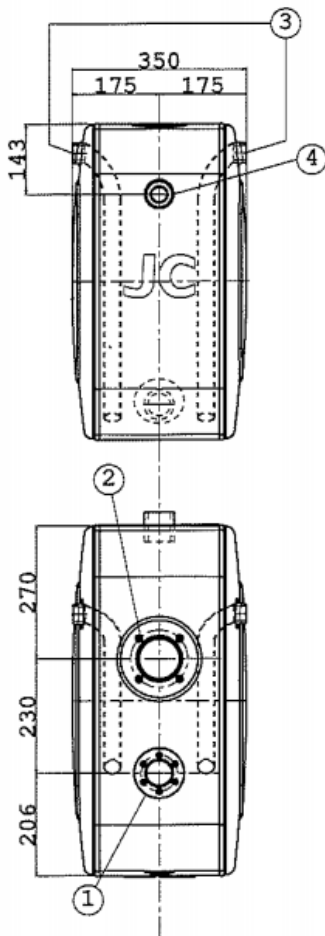

DEP. 135 - 155 - 175 - 205

DEPÓSITOS HIERRO / Steel oil tanks

CODIGO	CAPACIDAD	ALTO	PROFUNDIDAD	ANCHO - A
05111353511	135	630	700	350
05111554011	155	630	700	400
05111754511	175	630	700	450
05112055011	205	630	700	500

DETALLE SOPORTE

COMPOSICIÓN DEL DEPÓSITO		
Posición	Denominación	Cantidad
1	Tapón llenado	1
2	Predisposición para filtro de retorno	1
3	Retorno aceite de 1"	2
4	Nivel visivo	1
5	Predisposición para placa con retorno 1"	1
6	Aspiración de aceite 1" 1/2	1
7	Soporte con gomas 73/60	2
8	Cincha abrazadera con gomas	2

BRIDA TAPON

BRIDA FILTRO 1"