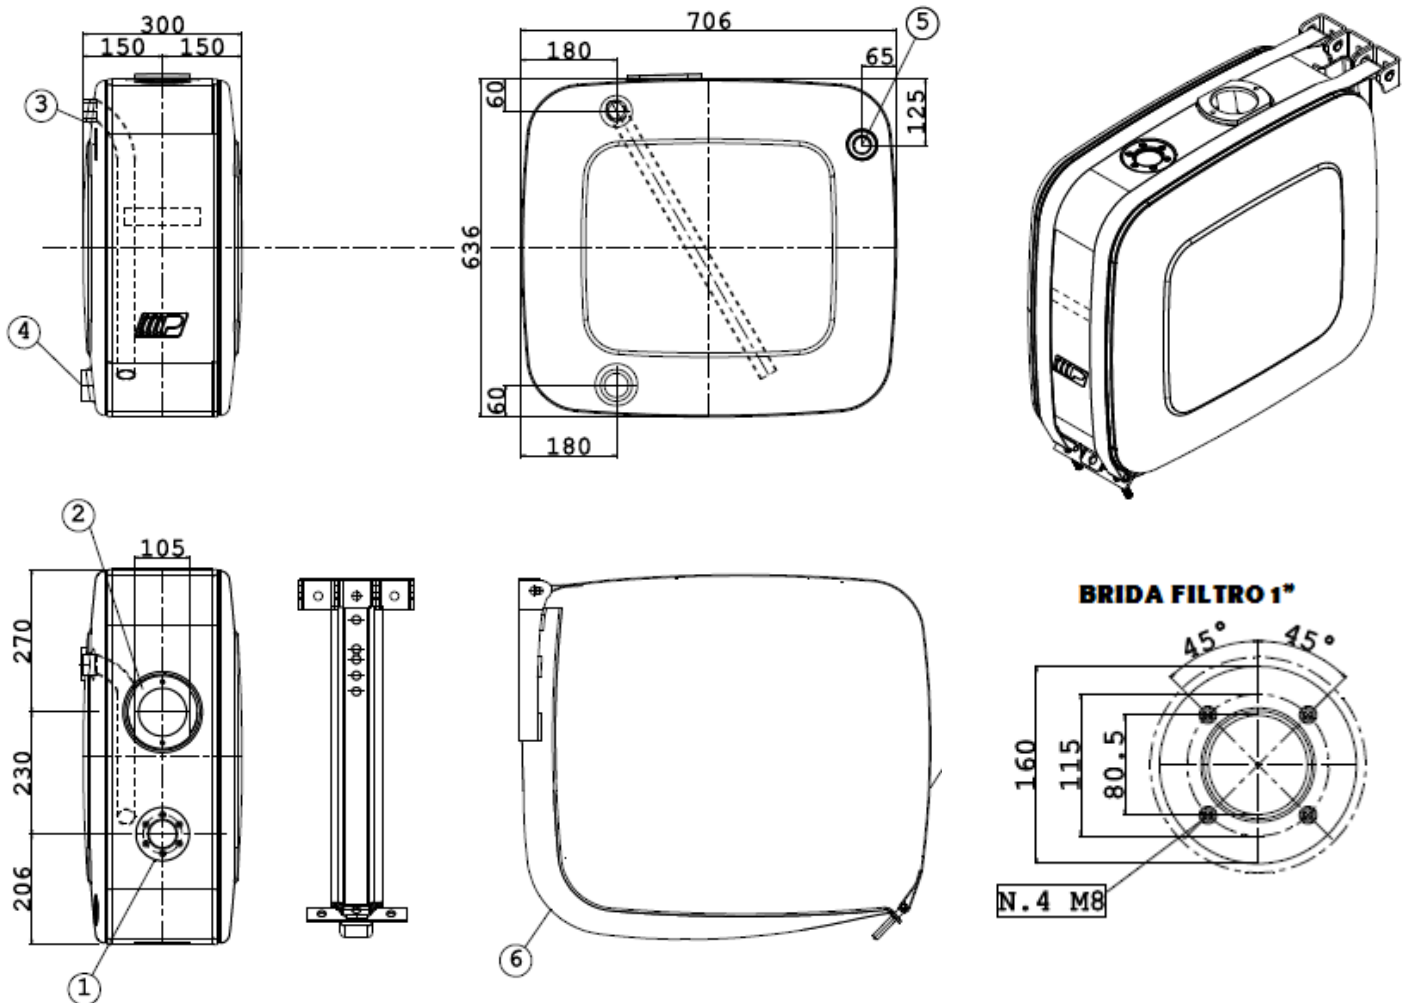

DEP. 120 Monosoporte

DEPÓSITOS HIERRO / Steel oil tanks

CODIGO	CAPACIDAD	ALTO	PROFUNDIDAD	ANCHO
05111203011	120	636	706	300

COMPOSICIÓN DEL DEPÓSITO		
Posición	Denominación	Cantidad
1	Tapón llenado	1
2	Predisposición para filtro de retorno	1
3	Retorno aceite de 1"	2
4	Nivel visivo	1
5	Predisposición para placa con retorno 1"	0
6	Aspiración de aceite 1" 1/4	1
7	Soporte con gomas 73/60	1
8	Cincha abrazadera con gomas	2