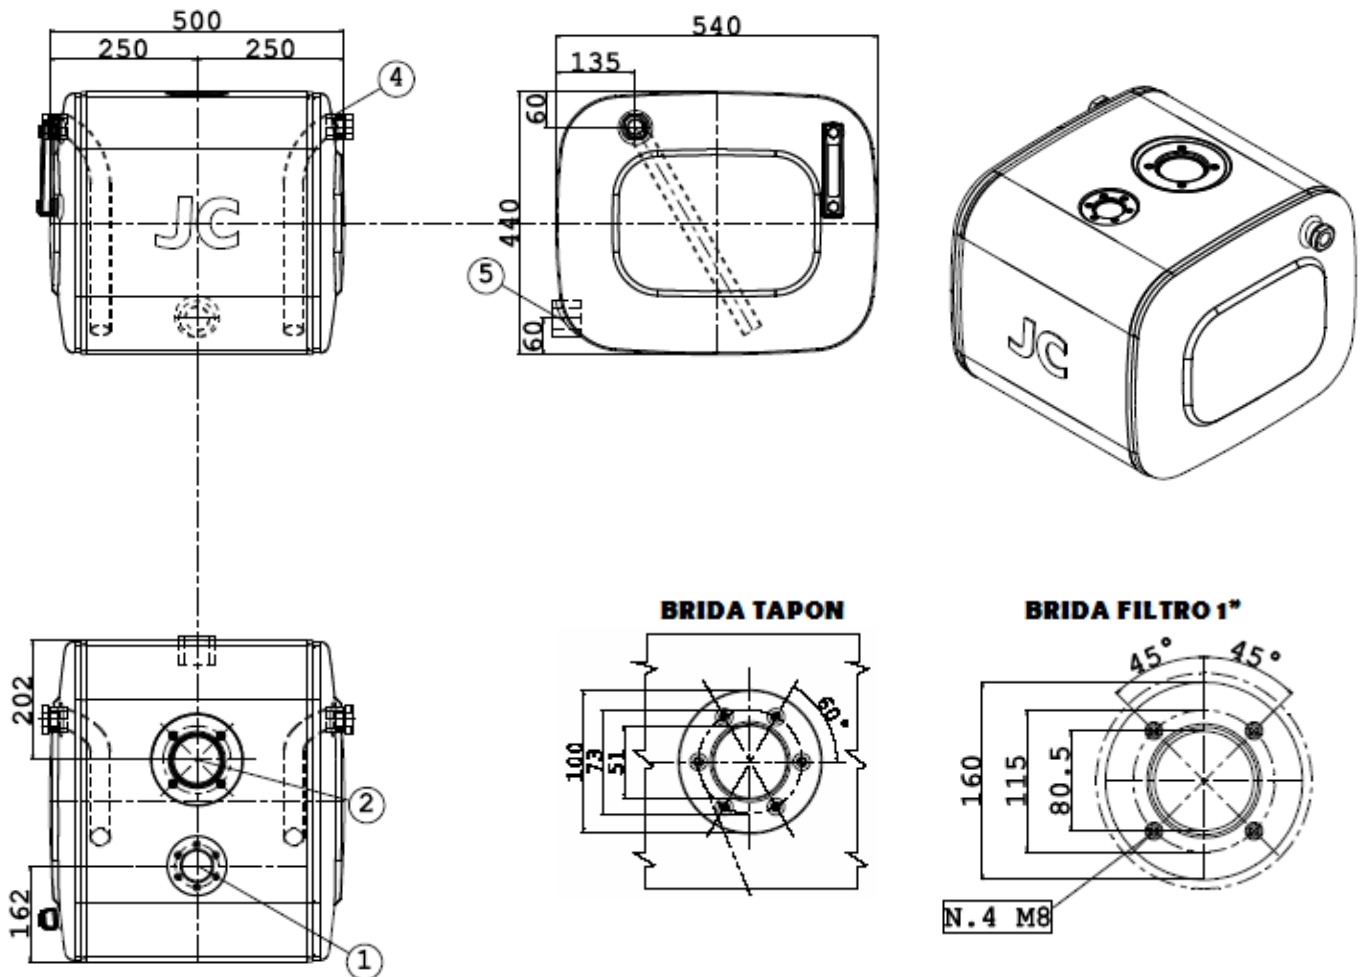

DEP. 100

DEPÓSITOS HIERRO / Steel oil tanks

CODIGO	CAPACIDAD	ALTO	PROFUNDIDAD	ANCHO
05111005011	100	440	540	500

COMPOSICIÓN DEL DEPÓSITO		
Posición	Denominación	Cantidad
1	Tapón llenado	1
2	Predisposición para filtro de retorno	1
3	Retorno aceite de 1"	2
4	Nivel visivo	1
5	Predisposición para placa con retorno 1"	1
6	Aspiración de aceite 1" 1/4	1
7	Soporte con gomas 73/60	2
8	Cincha abrazadera con gomas	2